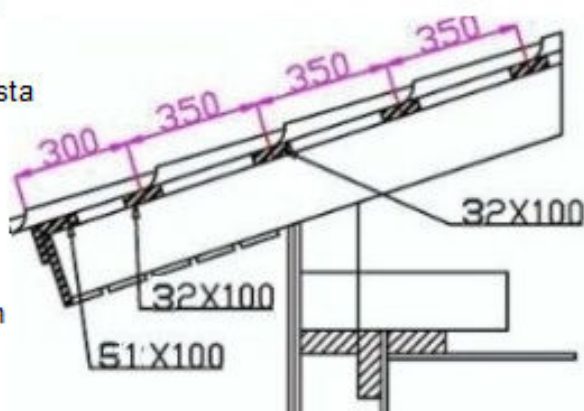

Timantti

350

tiilikuviopelti

Otsalaudan ulkoreunasta
toisen ruodelaudan
keskelle 300mm

Ensimmäisen laudan
vahvuus 32mm+19mm

Desikattopalvelu
Kempainen Oy

Petäisentie 2 * 87400 Kajaani
puh. 613 4228 fax. 613 4229