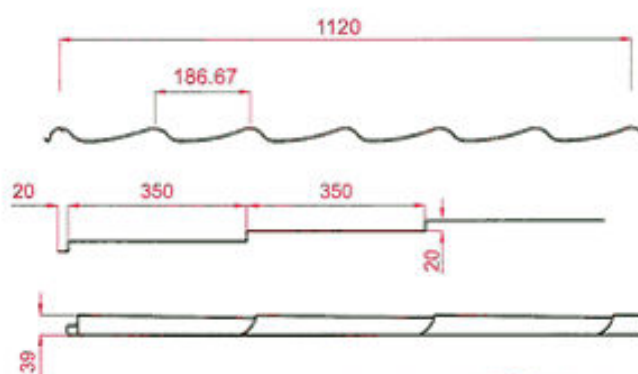

Timantti

350

tiilikuviopelti

Otsalaudan ulkoreunasta
toisen ruodelaudan
keskelle 300mm

Ensimmäisen laudan
vahvuus 32mm+19mm

Desikattopalvelu
Kempainen Oy

Petäisentie 2 * 87400 Kajaani
puh. 613 4228 fax. 613 4229